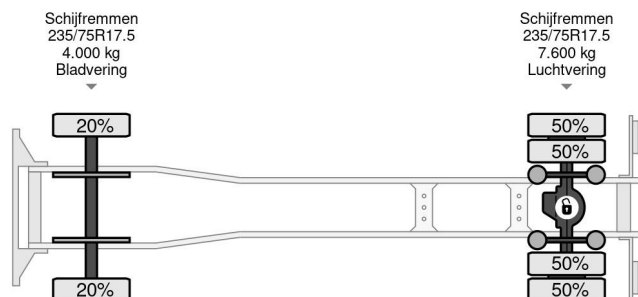

Volvo 4X2 EURO 6 BOX 6.05 METER

COMMON

Cena	€ 19.950,- ex VAT
Id	VO104369
Zrobi?	Volvo
Typ	4X2 EURO 6 BOX 6.05 METER
Rok	2015
Przebieg	322.366 km
Budowa	Zamknięta skrzynia
Waga brutto	10.000 kg
Klasa emisji	6

PROPERTIES

Pierwsza data rejestracji	16-11-2015
Data wygaśnięcia ważności motywu	09-08-2024
Tablica rejestracyjna	39-BGL-8
Paliwo	Diesel
Transmisja	Automatycznie
Numer identyfikacyjny pojazdu	YV2TOU1AXFZ104369
Konfiguracja osi	4x2
Liczba osi	2
Waga	6.520 kg
Liczba butli	4
Moc kw	158
Moc	215
Rozstaw osi	440 cm
Wymiary konstrukcyjne (l/b/h)	
Nośność??	3.480 kg
Długość??	799 cm
Szerokość??	234 cm

AKCESORIA

Volvo FL 210 4X2 EURO 6 BOX 6.05 METER

Referentienummer: VO104369

OPIS

VIDEO AVAILABLE
DHOLLANDIA

BOX:
L: 6,05 METER
W: 2,25 METER
H: 2,62 METER