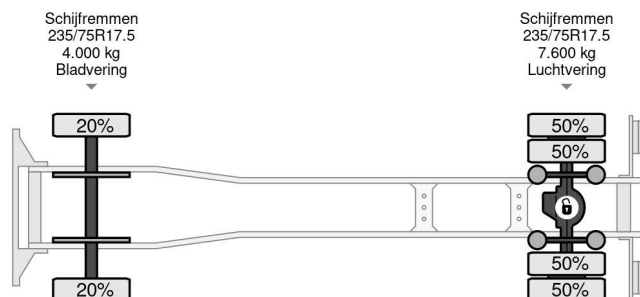

### PROPERTIES

Pierwsza data rejestracji	16-11-2015
Data wygaśnięcia ważności motywu	09-08-2024
Tablica rejestracyjna	39-BGL-8
Paliwo	Diesel
Transmisja	Automatycznie
Numer identyfikacyjny pojazdu	YV2TOU1AXFZ104369
Konfiguracja osi	4x2
Liczba osi	2
Waga	6.520 kg
Liczba butli	4
Moc kw	158
Moc	215
Rozstaw osi	440 cm
Wymiary konstrukcyjne (l/b/h)	
Nośność??	3.480 kg
Długość??	799 cm
Szerokość??	234 cm

### AKCESORIA

Volvo FL 210 4X2 EURO 6 BOX 6.05 METER

Referentienummer: VO104369

### OPIS

VIDEO AVAILABLE  
DHOLLANDIA

BOX:  
L: 6,05 METER  
W: 2,25 METER  
H: 2,62 METER