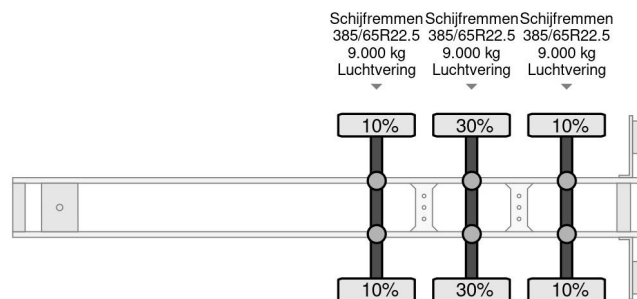

Referentienummer: KR795848-2