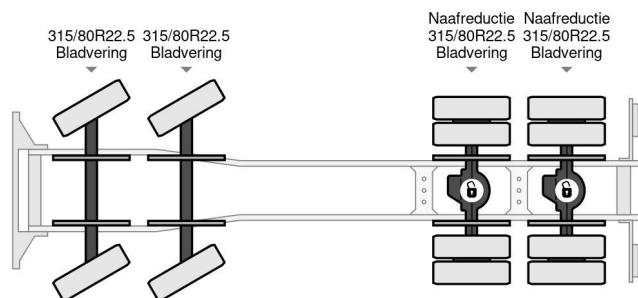

MAN CIFA 10 CBM FULL STEEL MANUAL

COMMON

Cena	€ 17.950,- ex VAT
Id	MA354928
Zrobi?	MAN
Typ	CIFA 10 CBM FULL STEEL MANUAL
Rok	2002
Przebieg	142.585 km
Budowa	Betoniarka
Klasa emisji	3

PROPERTIES

Pierwsza data rejestracji	01-12-2002
Paliwo	Diesel
Transmisja	Podr?cznik
Numer identyfikacyjny pojazdu	WMAH36ZZZ3M354928
Konfiguracja osi	8x4
Liczba osi	4
Moc kw	265
Moc	360
Wymiary konstrukcyjne (l/b/h)	

AKCESORIA

MAN TG 360 A CIFA 10 CBM FULL STEEL MANUAL 8x4

Referentienummer: MA354928

OPIS

VIDEO AVAILABLE