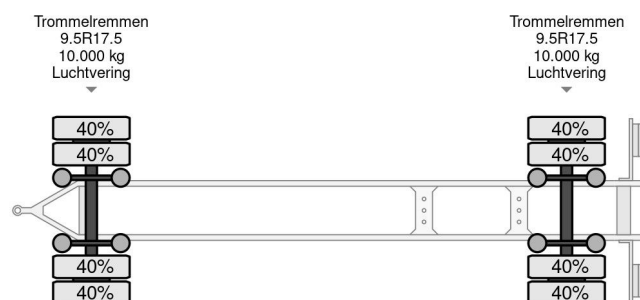

Burg A-2-20 01 /// 2X BPW AXLE FRONT STEERING

Referentienummer: BU041299-2