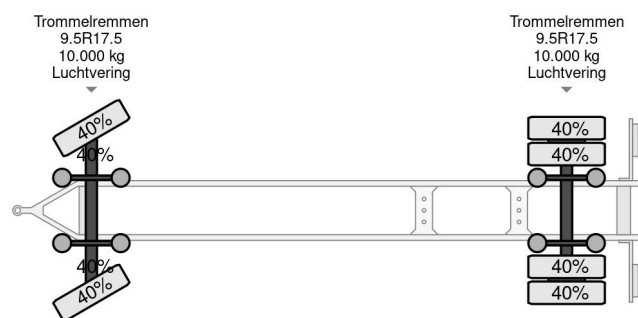

Burg BPA 10-10 ARXXX 2X BPW AXLE

Referentienummer: BU035626-2