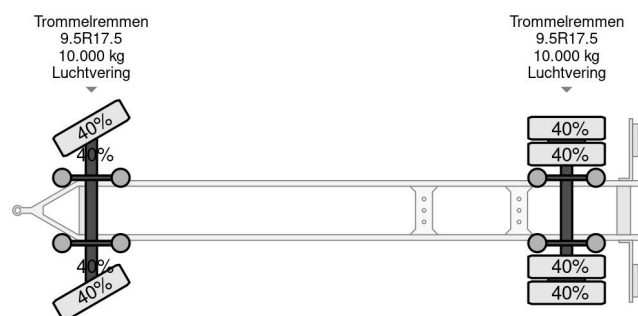

Burg BPA 10-10 ARXXX 2X BPW AXLE

COMMON

Cena	€ 1.950,- ex VAT
Id	BU035626-2
Zrobi?	Burg
Typ	BPA 10-10 ARXXX 2X BPW AXLE
Rok	2009
Budowa	System BDF
Waga brutto	20.000 kg

PROPERTIES

Pierwsza data rejestracji	27-05-2009
Data wyga?ni?cia wa?no?ci motywu	14-02-2025
Tablica rejestracyjna	32-WD-VZ
Numer identyfikacyjny pojazdu	XLK2A101090035626
Liczba osi	2
Waga	3.910 kg
Rozstaw osi	490 cm
Wymiary konstrukcyjne (l/b/h)	
No?no??	16.090 kg
D?ugo??	896 cm
Szeroko??	235 cm

AKCESORIA

Burg BPA 10-10 ARXXX 2X BPW AXLE

Referentienummer: BU035626-2

OPIS