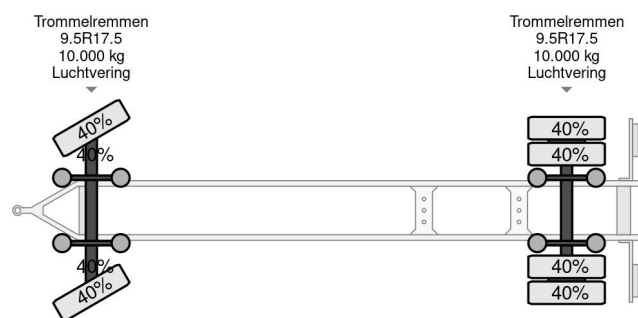

Burg BPA 10-10 ARXXX 2X BPW AXLE

COMMON

Cena	€ 1.950,- ex VAT
Id	BU035626-2
Zrobi?	Burg
Typ	BPA 10-10 ARXXX 2X BPW AXLE
Rok	2009
Budowa	System BDF
Waga brutto	20.000 kg

PROPERTIES

Pierwsza data rejestracji	27-05-2009
Data wyga?ni?cia wa?no?ci motywu	14-02-2025
Tablica rejestracyjna	32-WD-VZ
Numer identyfikacyjny pojazdu	XLK2A101090035626
Liczba osi	2
Waga	3.910 kg
Rozstaw osi	490 cm
Wymiary konstrukcyjne (l/b/h)	
No?no??	16.090 kg
D?ugo??	896 cm
Szeroko??	235 cm

Burg BPA 10-10 ARXXX 2X BPW AXLE

Referentienummer: BU035626-2

AKCESORIA

OPIS