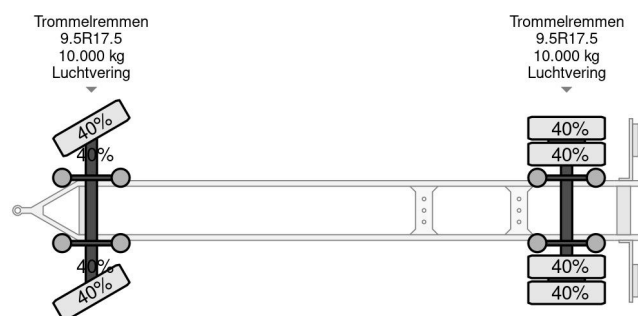

Burg BPA 10-10 ARXXX 2X BPW AXLE

COMMON

Cena	€ 1.950,- ex VAT
Id	BU035628-2
Zrobi?	Burg
Typ	BPA 10-10 ARXXX 2X BPW AXLE
Rok	2009
Budowa	System BDF
Waga brutto	20.000 kg

PROPERTIES

Pierwsza data rejestracji	20-05-2009
Data wyga?ni?cia wa?no?ci motywu	22-05-2024
Tablica rejestracyjna	08-WD-VR
Numer identyfikacyjny pojazdu	XLK2A101090035628
Liczba osi	2
Waga	3.910 kg
Rozstaw osi	490 cm
Wymiary konstrukcyjne (l/b/h)	
No?no??	16.090 kg
D?ugo??	896 cm
Szeroko??	235 cm

AKCESORIA

Burg BPA 10-10 ARXXX 2X BPW AXLE

Referentienummer: BU035628-2

OPIS