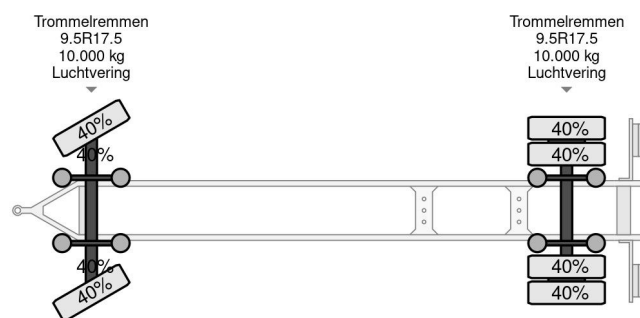

Burg BPA 10-10 ARXXX 2X BPW AXLE

COMMON

Cena	€ 1.950,- ex VAT
Id	BU035628-2
Zrobi?	Burg
Typ	BPA 10-10 ARXXX 2X BPW AXLE
Rok	2009
Budowa	System BDF
Waga brutto	20.000 kg

PROPERTIES

Pierwsza data rejestracji	20-05-2009
Data wyga?ni?cia wa?no?ci motywu	22-05-2024
Tablica rejestracyjna	08-WD-VR
Numer identyfikacyjny pojazdu	XLK2A101090035628
Liczba osi	2
Waga	3.910 kg
Rozstaw osi	490 cm
Wymiary konstrukcyjne (l/b/h)	
No?no??	16.090 kg
D?ugo??	896 cm
Szeroko??	235 cm

AKCESORIA

Burg BPA 10-10 ARXXX 2X BPW AXLE

Referentienummer: BU035628-2

OPIS