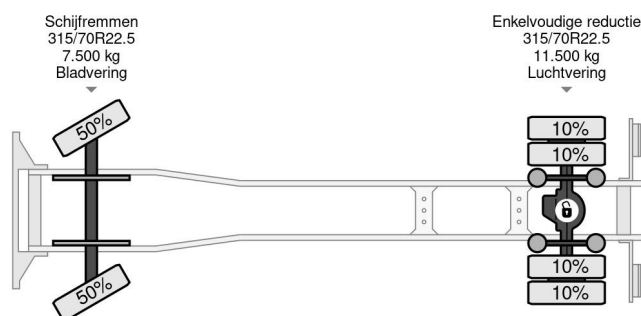

Referentienummer: MB196976