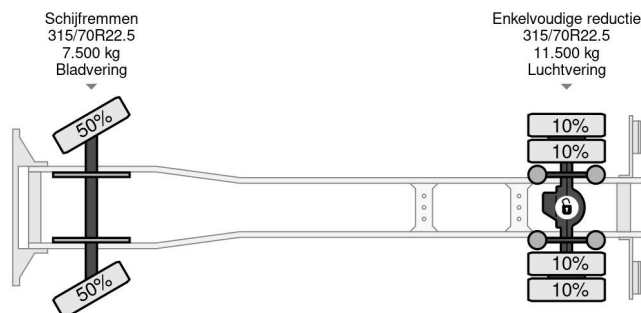

Mercedes-Benz 1924 4X2 EURO 6 BOX DHOLLANDIA

COMMON

Cena	€ 27.950,- ex VAT
Id	MB196976
Zrobi?	Mercedes-Benz
Typ	1924 4X2 EURO 6 BOX DHOLLANDIA
Rok	2017
Przebieg	452.958 km
Budowa	Zamknięta skrzynia
Waga brutto	19.000 kg
Klasa emisji	6

Mercedes-Benz Antos 1924 4X2 EURO 6 BOX DHOLLANDIA

Referentienummer: MB196976

PROPERTIES

Pierwsza data rejestracji	30-10-2017
Data wygaśnięcia ważności motywu	12-11-2024
Tablica rejestracyjna	60-BKD-1
Paliwo	Diesel
Transmisja	Automatycznie
Numer identyfikacyjny pojazdu	WDB96300310196976
Konfiguracja osi	4x2
Liczba osi	2
Waga	9.520 kg
Liczba butli	6
Moc kw	175
Moc	238
Rozstaw osi	550 cm
Wymiary konstrukcyjne (l/b/h)	
Nośność	9.480 kg
Długość	949 cm
Szerokość	255 cm