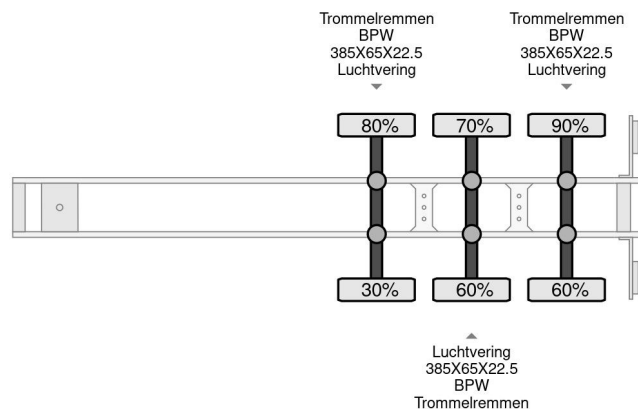

Montracon THERMO KING SLX 200 BPW DRUM BRAKES

COMMON

Cena	€ 11.450,- ex VAT
Id	MO101915-G
Zrobi?	Montracon
Typ	THERMO KING SLX 200 BPW DRUM BRAKES
Rok	2011
Budowa	Ch?odnie

PROPERTIES

Pierwsza data rejestracji	04-02-2011
Numer identyfikacyjny pojazdu	SMRR3A-CXBN101915
Liczba osi	3
Wymiary konstrukcyjne (l/b/h)	
D?ugo??	1.360 cm
Szeroko??	260 cm

Montracon THERMO KING SLX 200 BPW DRUM BRAKES

Referentienummer: MO101915-G

AKCESORIA

OPIS

Merk koel unit: Thermo King