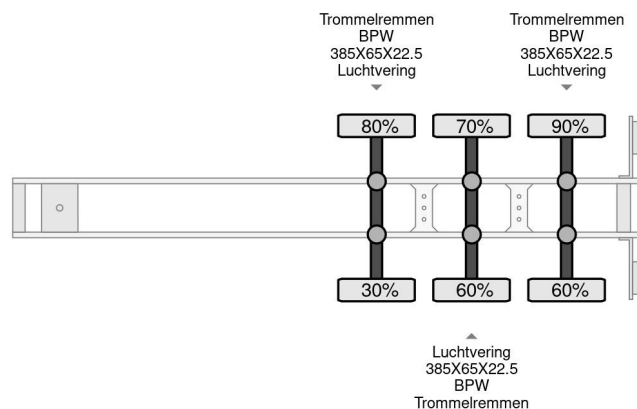

Montracon 10 X THERMO KING SLX 200 -13,4X2,5X2,6 METER - BPW DRUM BRAKES

COMMON

| | |
|--------|---|
| Cena | € 9.950,- ex VAT |
| Id | MO101915-G |
| Zrobi? | Montracon |
| Typ | 10 X THERMO KING SLX 200 -13,4X2,5X2,6 METER - BPW DRUM BRAKES |
| Rok | 2011 |
| Budowa | Ch?odnie |

PROPERTIES

| | |
|-------------------------------|-------------------|
| Pierwsza data rejestracji | 04-02-2011 |
| Numer identyfikacyjny pojazdu | SMRR3A-CXBN101915 |
| Liczba osi | 3 |
| Wymiary konstrukcyjne (l/b/h) | |
| D?ugo?? | 1.360 cm |
| Szeroko?? | 260 cm |

Montracon 10 X THERMO KING SLX 200 -13,4X2,5X2,6 ME...

Referentienummer: MO101915-G

AKCESORIA

OPIS

Merk koel unit: Thermo King