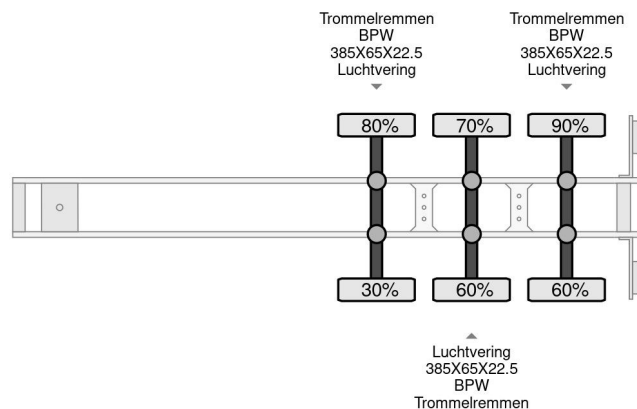

Montracon THERMO KING SLX 200 BPW DRUM BRAKES

COMMON

Cena	€ 11.450,- ex VAT
Id	MO101915-G
Zrobi?	Montracon
Typ	THERMO KING SLX 200 BPW DRUM BRAKES
Rok	2011
Budowa	Ch?odnie

PROPERTIES

Pierwsza data rejestracji	04-02-2011
Numer identyfikacyjny pojazdu	SMRR3A-CXBN101915
Liczba osi	3
Wymiary konstrukcyjne (l/b/h)	
D?ugo??	1.360 cm
Szeroko??	260 cm

Montracon THERMO KING SLX 200 BPW DRUM BRAKES

Referentienummer: MO101915-G

AKCESORIA

OPIS

Merk koel unit: Thermo King