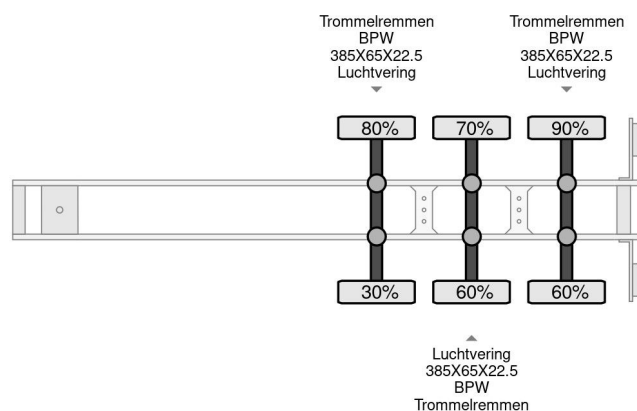

Montracon 10 X THERMO KING SLX 200 -13,4X2,5X2,6 METER - BPW DRUM BRAKES

COMMON

Cena	€ 9.950,- ex VAT
Id	MO101915-G
Zrobi?	Montracon
Typ	10 X THERMO KING SLX 200 -13,4X2,5X2,6 METER - BPW DRUM BRAKES
Rok	2011
Budowa	Ch?odnie

PROPERTIES

Pierwsza data rejestracji	04-02-2011
Numer identyfikacyjny pojazdu	SMRR3A-CXBN101915
Liczba osi	3
Wymiary konstrukcyjne (l/b/h)	
D?ugo??	1.360 cm
Szeroko??	260 cm

Montracon 10 X THERMO KING SLX 200 -13,4X2,5X2,6 ME...

Referentienummer: MO101915-G

AKCESORIA

OPIS

Merk koel unit: Thermo King