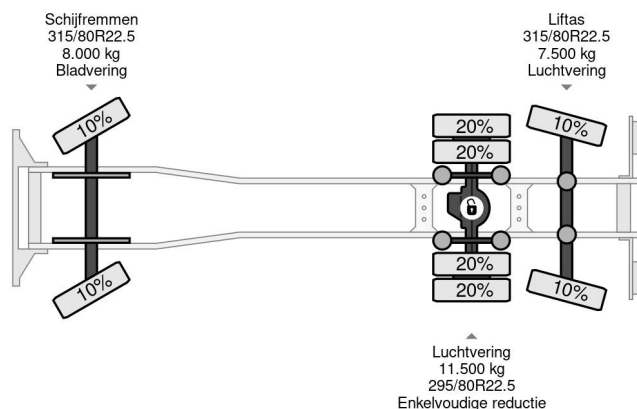

PROPERTIES

Pierwsza data rejestracji	16-12-2013
Data wyga?ni?cia wa?no?ci motywu	18-12-2024
Tablica rejestracyjna	32-BDK-9
Paliwo	Diesel
Transmisja	Automatycznie
Numer identyfikacyjny pojazdu	XLRASH4100G015419
Konfiguracja osi	6x2
Liczba osi	3
Waga	15.230 kg
Liczba butli	6
Moc kw	375
Moc	510
Rozstaw osi	645 cm
Wymiary konstrukcyjne (l/b/h)	
No?no??	11.770 kg
D?ugo??	990 cm
Szeroko??	255 cm
No?no??	6.200 kg

AKCESORIA

DAF XF 510 6X2 EURO 6 + HIAB 166 HI PRO + REMOTE C...

Referentinummer: DA015419-2

OPIS

HANGER
JUMBO DM240E
3X SAF AXLE DOUBLE TYRES
245/70R17.5 // 10%
XL9DM24ZNDAA006016