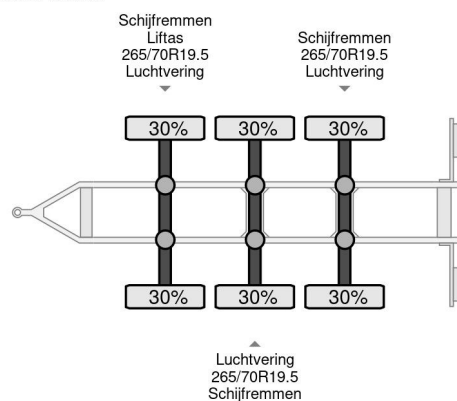

AKCESORIA

OPIS

3 AXLE HFR HANGER
23-09-2011
HFHF1069
BPW 265X70X19,5 30%
770 X 250 X 290 CM
UH9KF221125HF1069