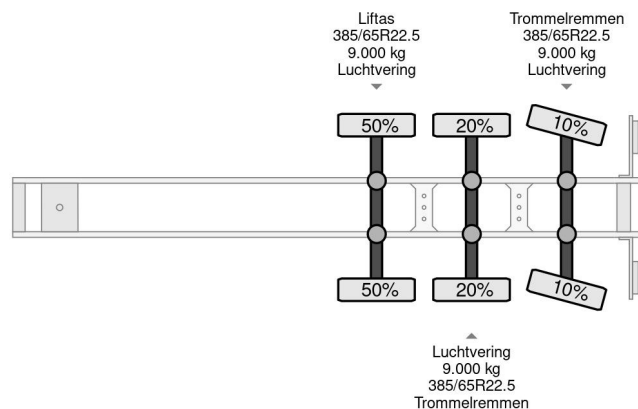

### PROPERTIES

Pierwsza data rejestracji	27-04-2009
Tablica rejestracyjna	OK-20-RT
Numer identyfikacyjny pojazdu	YE12B2001ZD412739
Liczba osi	3
Waga	9.760 kg
Rozstaw osi	891 cm
Wymiary konstrukcyjne (l/b/h)	
No?no??	29.240 kg
D?ugo??	1.383 cm
Szeroko??	255 cm

### AKCESORIA

Van Hool 3B2014 3X BPW AXLE LAST AXLE STEERING

Referentienummer: VH412739-2