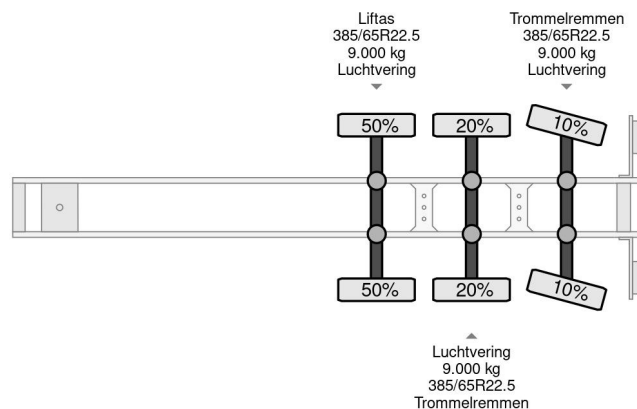

Van Hool 3B2014 3X BPW AXLE LAST AXLE STEERING

COMMON

Cena	€ 4.950,- ex VAT
Id	VH412739-2
Zrobi?	Van Hool
Typ	3B2014 3X BPW AXLE LAST AXLE STEERING
Rok	2009
Budowa	Zamknięta skrzynia
Waga brutto	39.000 kg

PROPERTIES

Pierwsza data rejestracji	27-04-2009
Tablica rejestracyjna	OK-20-RT
Numer identyfikacyjny pojazdu	YE12B2001ZD412739
Liczba osi	3
Waga	9.760 kg
Rozstaw osi	891 cm
Wymiary konstrukcyjne (l/b/h)	
No?no??	29.240 kg
D?ugo??	1.383 cm
Szeroko??	255 cm

AKCESORIA

Van Hool 3B2014 3X BPW AXLE LAST AXLE STEERING

Referentienummer: VH412739-2

OPIS