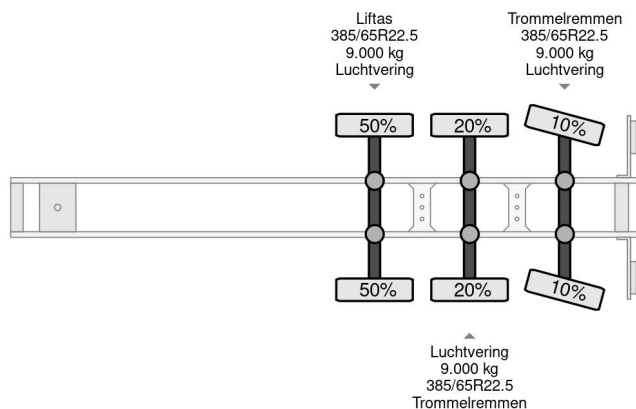

### PROPERTIES

Pierwsza data rejestracji	27-04-2009
Tablica rejestracyjna	OK-20-RT
Numer identyfikacyjny pojazdu	YE12B2001ZD412739
Liczba osi	3
Waga	9.760 kg
Rozstaw osi	891 cm
Wymiary konstrukcyjne (l/b/h)	
Nożność	29.240 kg
Długość	1.383 cm
Szerokość	255 cm

### AKCESORIA

Van Hool 3B2014 3X BPW AXLE LAST AXLE STEERING

Referentienummer: VH412739-2