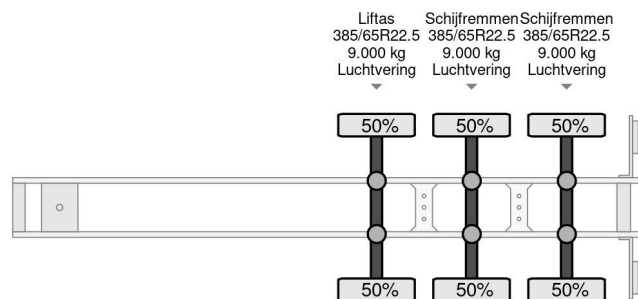

Referentienummer: DT103540-2