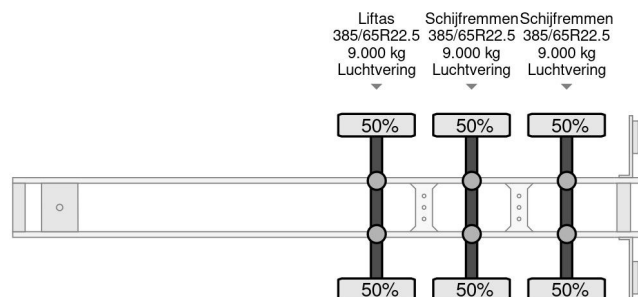

Referentienummer: DT103540-2