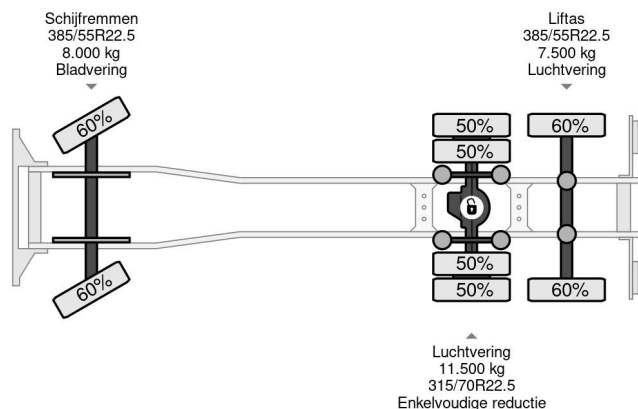

PROPERTIES

Pierwsza data rejestracji	18-02-2016
Data wygaśnięcia ważności motywu	18-02-2024
Tablica rejestracyjna	40-BGV-6
Paliwo	Diesel
Transmisja	Automatycznie
Numer identyfikacyjny pojazdu	YV2RTW0C8GB753758
Konfiguracja osi	6x2
Liczba osi	3
Waga	12.792 kg
Liczba butli	6
Moc kw	315
Moc	428
Rozstaw osi	627 cm
Wymiary konstrukcyjne (l/b/h)	
Nośność??	14.208 kg
Długość??	1.030 cm
Szerokość??	255 cm

AKCESORIA

Volvo FH 420 6X2 EURO 6 *ENGINE DEFECT*

Referentienummer: VO753758

OPIS

ENGINE DEFECT