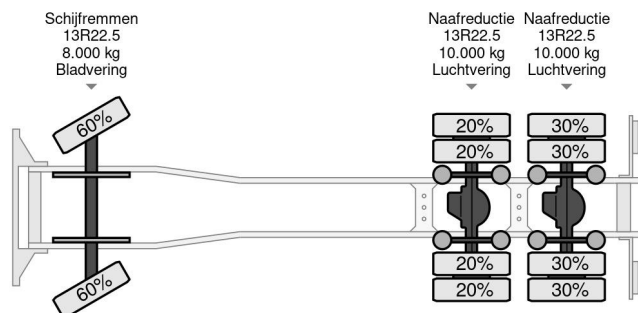

MAN 6X4 MANUAL 3 PEDALS

COMMON

Cena	€ 23.950,- ex VAT
Id	MA362279
Zrobi?	MAN
Typ	6X4 MANUAL 3 PEDALS
Rok	2003
Przebieg	689.566 km
Budowa	Wywrotka
Waga brutto	26.000 kg
Klasa emisji	3

PROPERTIES

Pierwsza data rejestracji	17-04-2003
Paliwo	Diesel
Transmisja	Podr?cznik
Numer identyfikacyjny pojazdu	WMAH29ZZZ3M362279
Konfiguracja osi	6x4
Liczba osi	3
Waga	9.471 kg
Moc kw	390
Moc	530
Wymiary konstrukcyjne (l/b/h)	
No?no??	20.529 kg

AKCESORIA

MAN TGA 26.530 6X4 MANUAL 3 PEDALS

Referentienummer: MA362279

OPIS