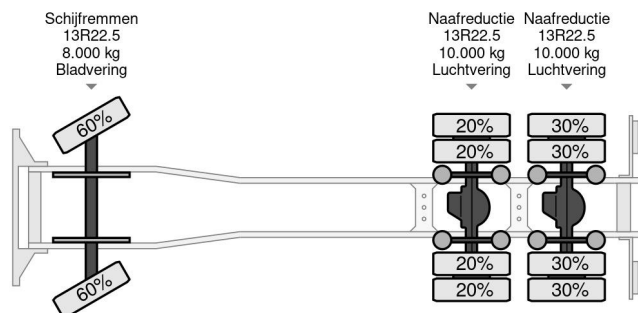

### PROPERTIES

Pierwsza data rejestracji	17-04-2003
Paliwo	Diesel
Transmisja	Podr?cznik
Numer identyfikacyjny pojazdu	WMAH29ZZZ3M362279
Konfiguracja osi	6x4
Liczba osi	3
Waga	9.471 kg
Moc kw	390
Moc	530
Wymiary konstrukcyjne (l/b/h)	
No?no??	20.529 kg

### AKCESORIA

MAN TGA 26.530 6X4 MANUAL 3 PEDALS TIPPER KIPPER

Referentienummer: MA362279