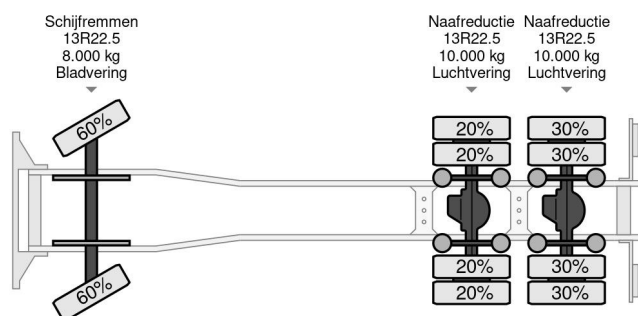

MAN 6X4 MANUAL 3 PEDALS

COMMON

Cena	€ 23.950,- ex VAT
Id	MA362279
Zrobi?	MAN
Typ	6X4 MANUAL 3 PEDALS
Rok	2003
Przebieg	689.566 km
Budowa	Wywrotka
Waga brutto	26.000 kg
Klasa emisji	3

PROPERTIES

Pierwsza data rejestracji	17-04-2003
Paliwo	Diesel
Transmisja	Podr?cznik
Numer identyfikacyjny pojazdu	WMAH29ZZZ3M362279
Konfiguracja osi	6x4
Liczba osi	3
Waga	9.471 kg
Moc kw	390
Moc	530
Wymiary konstrukcyjne (l/b/h)	
No?no??	20.529 kg

AKCESORIA

MAN TGA 26.530 6X4 MANUAL 3 PEDALS

Referentienummer: MA362279

OPIS