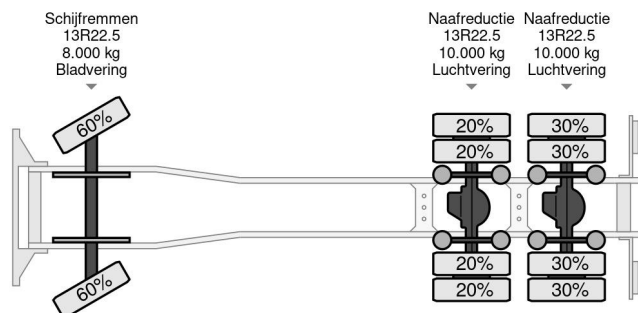

### PROPERTIES

Pierwsza data rejestracji	17-04-2003
Paliwo	Diesel
Transmisja	Podr?cznik
Numer identyfikacyjny pojazdu	WMAH29ZZZ3M362279
Konfiguracja osi	6x4
Liczba osi	3
Waga	9.471 kg
Moc kw	390
Moc	530
Wymiary konstrukcyjne (l/b/h)	
No?no??	20.529 kg

### AKCESORIA

MAN TGA 26.530 6X4 MANUAL 3 PEDALS

Referentienummer: MA362279