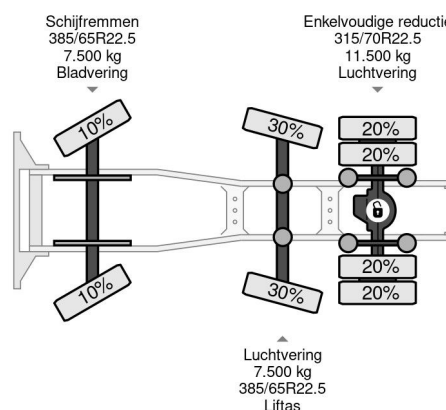

Scania 6X2 EURO 6 STEERING AXLE

COMMON

Cena	€ 25.950,- ex VAT
Id	SC436181
Zrobi?	Scania
Typ	6X2 EURO 6 STEERING AXLE
Rok	2016
Przebieg	855.596 km
Budowa	Standardowy ci?gnik
Waga brutto	26.500 kg
Klasa emisji	6

Scania R450 6X2 EURO 6 STEERING AXLE

Referentienummer: SC436181

PROPERTIES

Pierwsza data rejestracji	05-09-2016
Data wyga?ni?cia wa?no?ci motywu	05-09-2024
Tablica rejestracyjna	84-BHN-1
Paliwo	Diesel
Transmisja	Automatycznie
Numer identyfikacyjny pojazdu	YS2R6X20005436181
Konfiguracja osi	6x2
Liczba osi	3
Waga	9.139 kg
Liczba butli	6
Moc kw	331
Moc	450
Rozstaw osi	405 cm
No?no??	17.361 kg
D?ugo??	647 cm
Szeroko??	255 cm