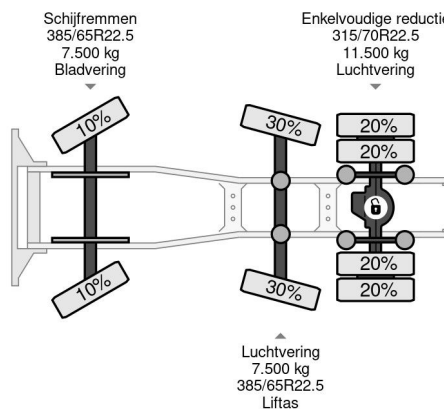

Scania 6X2 EURO 6 STEERING AXLE

COMMON

Cena	€ 25.950,- ex VAT
Id	SC436181
Zrobi?	Scania
Typ	6X2 EURO 6 STEERING AXLE
Rok	2016
Przebieg	855.596 km
Budowa	Standardowy ci?gnik
Waga brutto	26.500 kg
Klasa emisji	6

Scania R450 6X2 EURO 6 STEERING AXLE

Referentienummer: SC436181

PROPERTIES

Pierwsza data rejestracji	05-09-2016
Data wyga?ni?cia wa?no?ci motywu	05-09-2024
Tablica rejestracyjna	84-BHN-1
Paliwo	Diesel
Transmisja	Automatycznie
Numer identyfikacyjny pojazdu	YS2R6X20005436181
Konfiguracja osi	6x2
Liczba osi	3
Waga	9.139 kg
Liczba butli	6
Moc kw	331
Moc	450
Rozstaw osi	405 cm
No?no??	17.361 kg
D?ugo??	647 cm
Szeroko??	255 cm