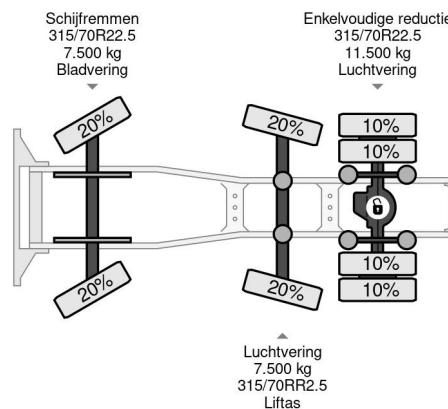

PROPERTIES

Pierwsza data rejestracji	23-10-2007
Data wyga?ni?cia wa?no?ci motywu	28-10-2024
Tablica rejestracyjna	BT-JH-11
Paliwo	Diesel
Transmisja	Podr?cznik
Konfiguracja osi	6x2
Liczba osi	3
Waga	8.353 kg
Liczba butli	6
Moc kw	300
Moc	408
Rozstaw osi	410 cm
No?no??	18.147 kg
D?ugo??	658 cm
Szeroko??	250 cm

AKCESORIA

DAF XF 105.410 6X2 STEERING AXLE MANUAL EURO 5

Referentienummer: DA790838

OPIS

VIDEO AVAILABLE