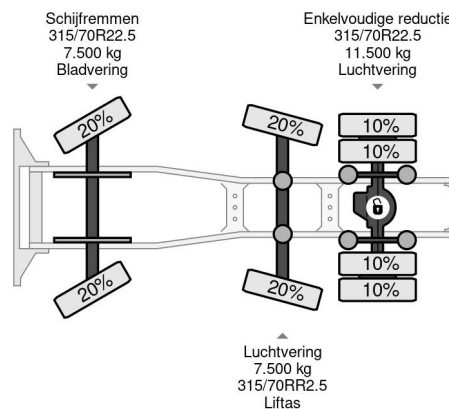

PROPERTIES

Pierwsza data rejestracji	23-10-2007
Data wyga?ni?cia wa?no?ci motywu	28-10-2024
Tablica rejestracyjna	BT-JH-11
Paliwo	Diesel
Transmisja	Podr?cznik
Konfiguracja osi	6x2
Liczba osi	3
Waga	8.353 kg
Liczba butli	6
Moc kw	300
Moc	408
Rozstaw osi	410 cm
No?no??	18.147 kg
D?ugo??	658 cm
Szeroko??	250 cm

AKCESORIA

DAF XF 105.410 6X2 STEERING AXLE MANUAL EURO 5

Referentienummer: DA790838

OPIS

VIDEO AVAILABLE