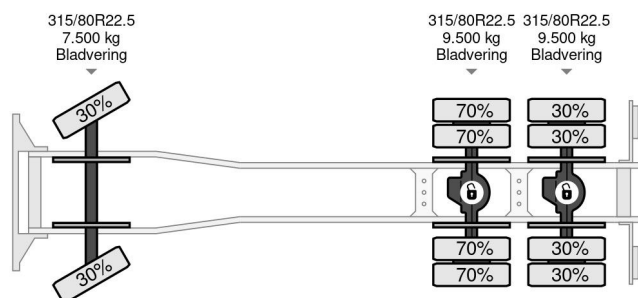

MAN CIFA 6X4 FULL STEEL MANUAL

COMMON

Cena	€ 15.950,- ex VAT
Id	MA354938
Zrobi?	MAN
Typ	CIFA 6X4 FULL STEEL MANUAL
Rok	2002
Przebieg	464.611 km
Budowa	Betoniarka
Klasa emisji	3

PROPERTIES

Pierwsza data rejestracji	20-12-2002
Paliwo	Diesel
Transmisja	Podr?cznik
Numer identyfikacyjny pojazdu	WMAH25ZZZ3M354938
Konfiguracja osi	6x4
Liczba osi	3
Waga	12.445 kg
Moc kw	228
Moc	310
Wymiary konstrukcyjne (l/b/h)	

AKCESORIA

MAN TG 310 A CIFA 6X4 FULL STEEL MANUAL

Referentienummer: MA354938

OPIS

VIDEO AVAILABLE