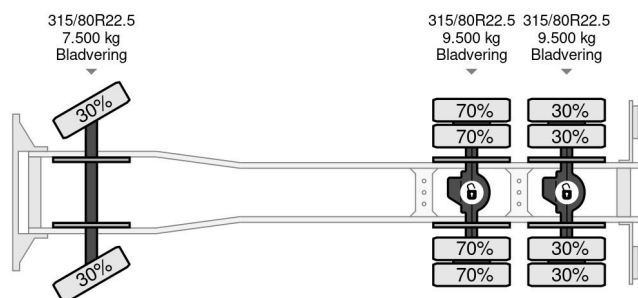

### PROPERTIES

Pierwsza data rejestracji	20-12-2002
Paliwo	Diesel
Transmisja	Podr?cznik
Numer identyfikacyjny pojazdu	WMAH25ZZZ3M354938
Konfiguracja osi	6x4
Liczba osi	3
Waga	12.445 kg
Moc kw	228
Moc	310
Wymiary konstrukcyjne (l/b/h)	

### AKCESORIA

MAN TG 310 A CIFA 6X4 FULL STEEL MANUAL

Referentienummer: MA354938