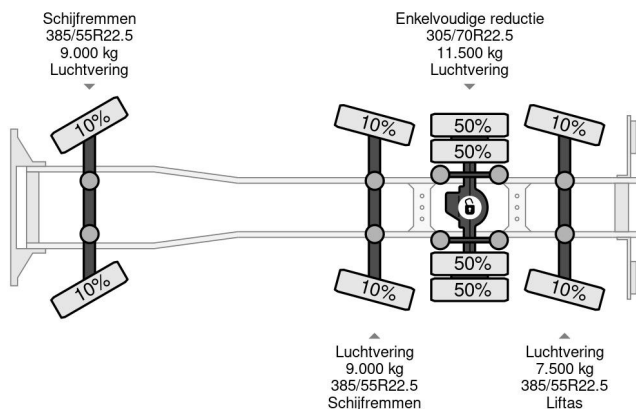

### COMMON

Cena	€ 187.950,- ex VAT
Id	SC377513-K
Zrobi?	Scania
Typ	8X2 HIAB X-HIPRO 1058EP-6 + REMOTE CONTROL
Rok	2015
Przebieg	612.441 km
Budowa	D?wig samochodowy
Waga brutto	37.000 kg
Klasa emisji	6

Scania G450 8X2 HIAB X-HIPRO 1058EP-6 + REMOTE CO...

### PROPERTIES

Pierwsza data rejestracji	20-07-2015
Data wyga?ni?cia wa?no?ci motywu	15-08-2024
Tablica rejestracyjna	48-BGF-9
Paliwo	Diesel
Transmisja	Automatycznie
Numer identyfikacyjny pojazdu	YS2G8X20005377513
Konfiguracja osi	8x2
Liczba osi	4
Waga	26.340 kg
Liczba butli	6
Moc kw	331
Moc	450
Rozstaw osi	705 cm
No?no??	10.660 kg
D?ugo??	1.020 cm
Szeroko??	255 cm
Wysoko?? podnoszenia	1.900 cm
No?no??	18.000 kg