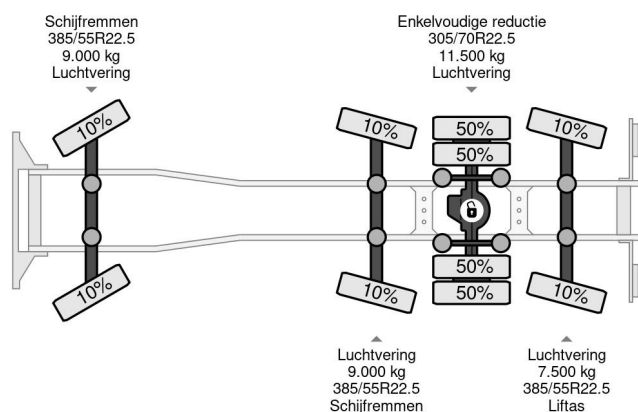

Scania 8X2 HIAB 1058EP-6 + REMOTE CONTROL

COMMON

Cena	€ 177.950,- ex VAT
Id	SC377513-K
Zrobi?	Scania
Typ	8X2 HIAB 1058EP-6 + REMOTE CONTROL
Rok	2015
Przebieg	612.441 km
Budowa	D?wig samochodowy
Waga brutto	37.000 kg
Klasa emisji	6

PROPERTIES

Pierwsza data rejestracji	20-07-2015
Data wyga?ni?cia wa?no?ci motywu	15-08-2024
Tablica rejestracyjna	48-BGF-9
Paliwo	Diesel
Transmisja	Automatycznie
Numer identyfikacyjny pojazdu	YS2G8X20005377513
Konfiguracja osi	8x2
Liczba osi	4
Waga	26.340 kg
Liczba butli	6
Moc kw	331
Moc	450
Rozstaw osi	705 cm
No?no??	10.660 kg
D?ugo??	1.020 cm
Szeroko??	255 cm
Wysoko?? podnoszenia	1.900 cm
No?no??	18.000 kg

AKCESORIA

Scania G450 8X2 HIAB 1058EP-6 + REMOTE CONTROL

Referentienummer: SC377513-K

OPIS

VIDEO AVAILABLE
CRANE IS WORKING