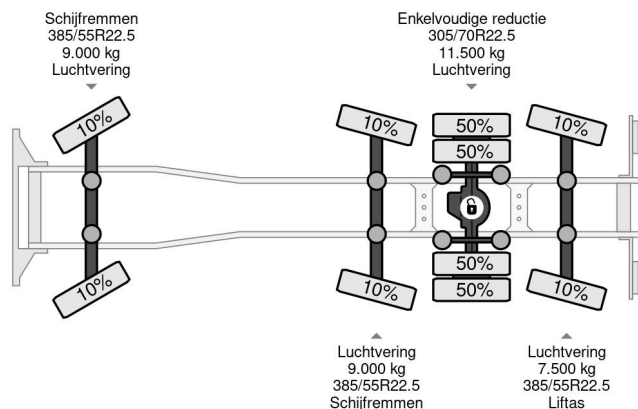

Scania 8X2 HIAB X-HIPRO 1058EP-6 + REMOTE CONTROL

COMMON

Cena	€ 187.950,- ex VAT
Id	SC377513-K
Zrobi?	Scania
Typ	8X2 HIAB X-HIPRO 1058EP-6 + REMOTE CONTROL
Rok	2015
Przebieg	612.441 km
Budowa	D?wig samochodowy
Waga brutto	37.000 kg
Klasa emisji	6

Scania G450 8X2 HIAB X-HIPRO 1058EP-6 + REMOTE CO...

Referentienummer: SC377513-K

PROPERTIES

Pierwsza data rejestracji	20-07-2015
Data wyga?ni?cia wa?no?ci motywu	15-08-2024
Tablica rejestracyjna	48-BGF-9
Paliwo	Diesel
Transmisja	Automatycznie
Numer identyfikacyjny pojazdu	YS2G8X20005377513
Konfiguracja osi	8x2
Liczba osi	4
Waga	26.340 kg
Liczba butli	6
Moc kw	331
Moc	450
Rozstaw osi	705 cm
No?no??	10.660 kg
D?ugo??	1.020 cm
Szeroko??	255 cm
Wysoko?? podnoszenia	1.900 cm
No?no??	18.000 kg