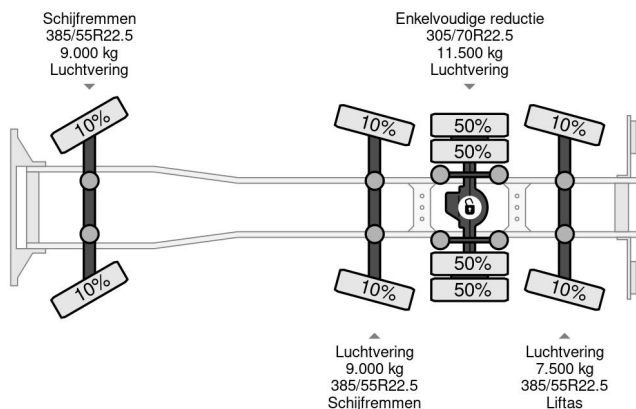

Scania 8X2 HIAB X-HIPRO 1058EP-6 + REMOTE CONTROL

COMMON

Cena	€ 187.950,- ex VAT
Id	SC377513-K
Zrobi?	Scania
Typ	8X2 HIAB X-HIPRO 1058EP-6 + REMOTE CONTROL
Rok	2015
Przebieg	612.441 km
Budowa	D?wig samochodowy
Waga brutto	37.000 kg
Klasa emisji	6

Scania G450 8X2 HIAB X-HIPRO 1058EP-6 + REMOTE CO...

Referentienummer: SC377513-K

PROPERTIES

Pierwsza data rejestracji	20-07-2015
Data wyga?ni?cia wa?no?ci motywu	15-08-2024
Tablica rejestracyjna	48-BGF-9
Paliwo	Diesel
Transmisja	Automatycznie
Numer identyfikacyjny pojazdu	YS2G8X20005377513
Konfiguracja osi	8x2
Liczba osi	4
Waga	26.340 kg
Liczba butli	6
Moc kw	331
Moc	450
Rozstaw osi	705 cm
No?no??	10.660 kg
D?ugo??	1.020 cm
Szeroko??	255 cm
Wysoko?? podnoszenia	1.900 cm
No?no??	18.000 kg