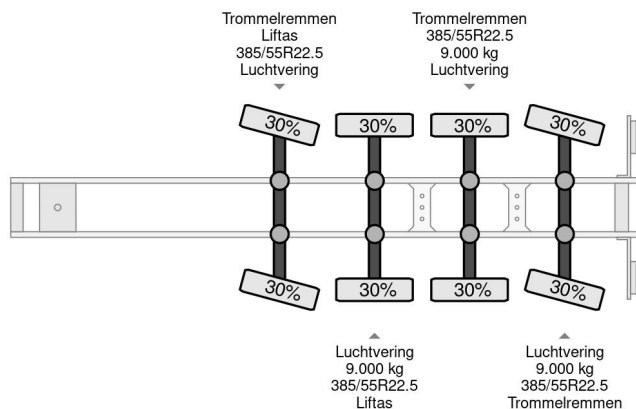

### PROPERTIES

Pierwsza data rejestracji	25-06-2014
Data wygaśnięcia ważności motywu	29-11-2024
Tablica rejestracyjna	ON-26-JK
Numer identyfikacyjny pojazdu	Z1EBYZ12042013001
Liczba osi	4
Waga	6.360 kg
Rozstaw osi	809 cm
Wymiary konstrukcyjne (l/b/h)	
Nośność??	37.640 kg
Długość??	1.021 cm
Szerokość??	250 cm

### AKCESORIA

DTE CTD 44 04 - 2X STEERING 2X LIFT AXLE

Referentienummer: DT013001-2