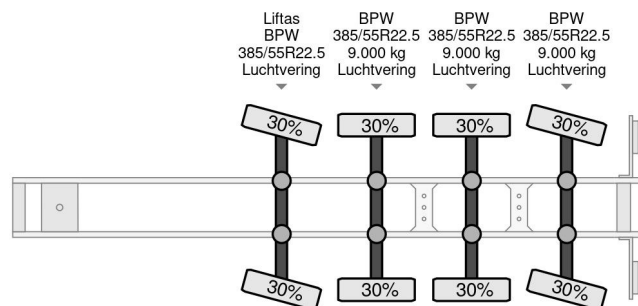

DTE CTD 44 04 - 2X STEERING 2X LIFT AXLE BPW

COMMON

Cena	€ 8.950,- ex VAT
Id	DT013001-2
Zrobi?	DTE
Typ	CTD 44 04 - 2X STEERING 2X LIFT AXLE BPW
Rok	2014
Budowa	Transport kontenerów
Waga brutto	44.000 kg

PROPERTIES

Pierwsza data rejestracji	25-06-2014
Data wyga?ni?cia wa?no?ci motywu	29-11-2024
Tablica rejestracyjna	ON-26-JK
Numer identyfikacyjny pojazdu	Z1EBYZ12042013001
Liczba osi	4
Waga	6.360 kg
Rozstaw osi	809 cm
Wymiary konstrukcyjne (l/b/h)	
No?no??	37.640 kg
D?ugo??	1.021 cm
Szeroko??	250 cm

AKCESORIA

DTE CTD 44 04 - 2X STEERING 2X LIFT AXLE BPW

Referentienummer: DT013001-2

OPIS

OL-01-DT
XL9DTECC210103754
08-11-2010
OG-06-LH
XMRCT000010000205
05-12-2000