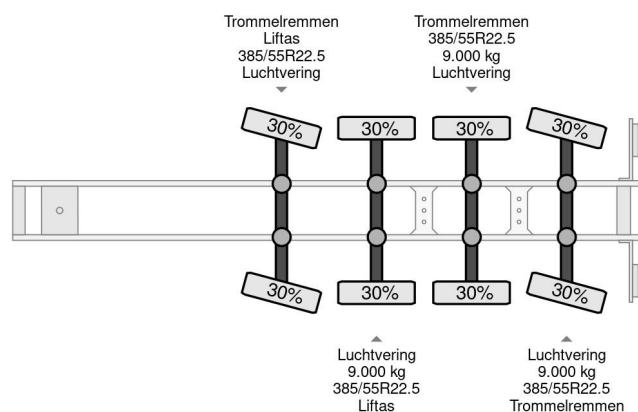

DTE CTD 44 04 - 2X STEERING 2X LIFT AXLE

COMMON

Cena	€ 9.950,- ex VAT
Id	DT013001-2
Zrobi?	DTE
Typ	CTD 44 04 - 2X STEERING 2X LIFT AXLE
Rok	2014
Budowa	Transport kontenerów
Waga brutto	44.000 kg

PROPERTIES

Pierwsza data rejestracji	25-06-2014
Data wyga?ni?cia wa?no?ci motywu	29-11-2024
Tablica rejestracyjna	ON-26-JK
Numer identyfikacyjny pojazdu	Z1EBYZ12042013001
Liczba osi	4
Waga	6.360 kg
Rozstaw osi	809 cm
Wymiary konstrukcyjne (l/b/h)	
No?no??	37.640 kg
D?ugo??	1.021 cm
Szeroko??	250 cm

DTE CTD 44 04 - 2X STEERING 2X LIFT AXLE

Referentienummer: DT013001-2

AKCESORIA

OPIS

OL-01-DT
XL9DTECC210103754
08-11-2010
OG-06-LH
XMRCT000010000205
05-12-2000