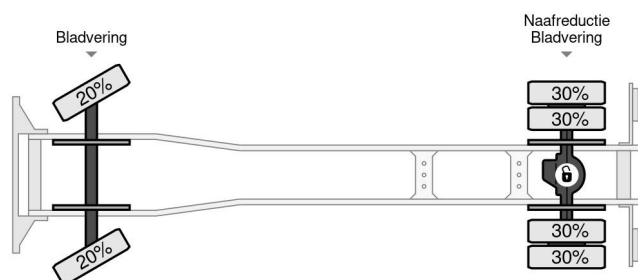

Mercedes-Benz PUTZMEISTER M24-20 + REMOTE CONTROL FULL STEEL MANUAL

COMMON

Cena	€ 19.950,- ex VAT
Id	MB379185
Zrobi?	Mercedes-Benz
Typ	PUTZMEISTER M24-20 + REMOTE CONTROL FULL STEEL MANUAL
Rok	1988
Przebieg	217.998 km
Budowa	Pompa do betonu

PROPERTIES

Pierwsza data rejestracji	18-07-1988
Paliwo	Diesel
Transmisja	Podr?cznik
Numer identyfikacyjny pojazdu	WDB62100615379185
Konfiguracja osi	4x2
Liczba osi	2
Moc kw	162
Moc	220

AKCESORIA

Mercedes-Benz 1922 PUTZMEISTER M24-20 + REMO... 4x2
Referentienummer: MB379185