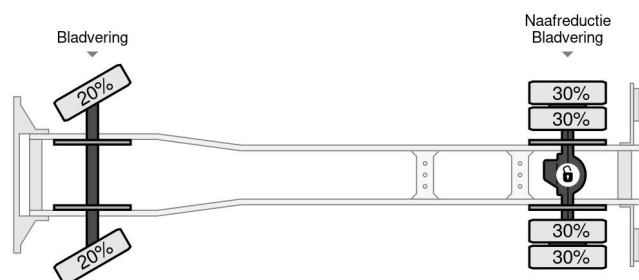

## PROPERTIES

Pierwsza data rejestracji	18-07-1988
Paliwo	Diesel
Transmisja	Podr?cznik
Numer identyfikacyjny pojazdu	WDB62100615379185
Konfiguracja osi	4x2
Liczba osi	2
Moc kw	162
Moc	220

Mercedes-Benz 1922 PUTZMEISTER M24-20 + REMO... 4x2  
Referentienummer: MB379185