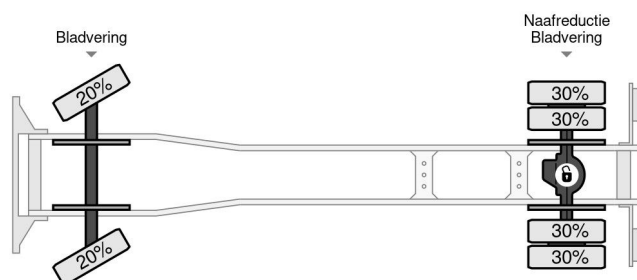

Mercedes-Benz 1922 PUTZMEISTER M24-20 + REMO... 4x2
Referentienummer: MB379185

OPIS

VIDEO AVAILABLE
ALL IS WORKING
REMOTE CONTROL
POMP