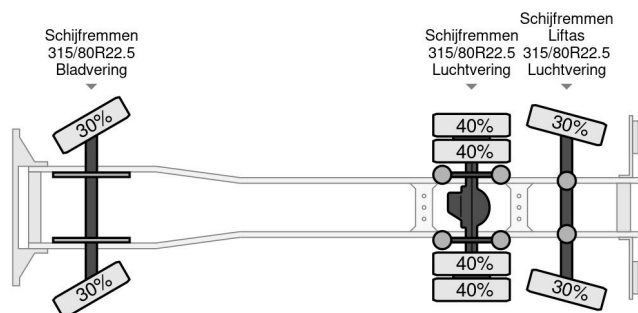

OPIS

VIDEO AVAILABLE
HIAB 166 ES-5 HI PRO