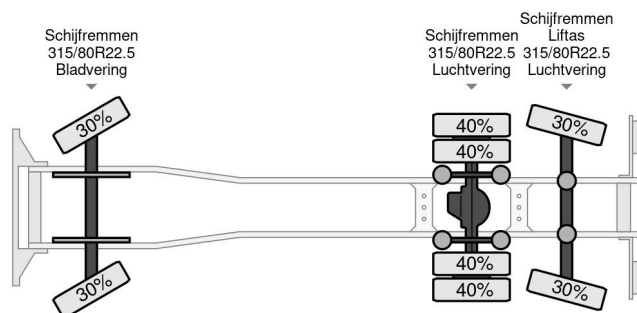

Mercedes-Benz HIAB 166 ES-5 + REMOTE CONTROL

COMMON

Cena	€ 32.950,- ex VAT
Id	MB609254-K
Zrobi?	Mercedes-Benz
Typ	HIAB 166 ES-5 + REMOTE CONTROL
Rok	2011
Przebieg	469.848 km
Budowa	D?wig samochodowy
Waga brutto	26.000 kg
Klasa emisji	5

Mercedes-Benz Actros 2536 HIAB 166 ES-5 + REMOTE... 6x2

Referentienummer: MB609254-K

PROPERTIES

Pierwsza data rejestracji	08-12-2011
Paliwo	Diesel
Transmisja	Automatycznie
Numer identyfikacyjny pojazdu	WDB9302041L609254
Konfiguracja osi	6x2
Liczba osi	3
Waga	14.525 kg
Moc kw	265
Moc	360
No?no??	11.475 kg
Wysoko?? podnoszenia	1.700 cm