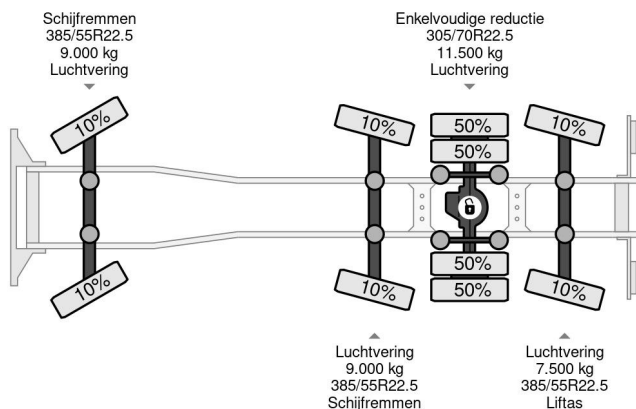

Scania 8X2 HIAB X-HIPRO 1058EP-6 + REMOTE CONTROL

COMMON

Cena	€ 187.950,- ex VAT
Id	SC377513
Zrobi?	Scania
Typ	8X2 HIAB X-HIPRO 1058EP-6 + REMOTE CONTROL
Rok	2015
Przebieg	612.441 km
Budowa	Otwarta skrzynia ?adunkowa
Waga brutto	37.000 kg
Klasa emisji	6

Scania G450 8X2 HIAB X-HIPRO 1058EP-6 + REMOTE CO...

Referentienummer: SC377513

PROPERTIES

Pierwsza data rejestracji	20-07-2015
Data wyga?ni?cia wa?no?ci motywu	15-08-2024
Tablica rejestracyjna	48-BGF-9
Paliwo	Diesel
Transmisja	Automatycznie
Numer identyfikacyjny pojazdu	YS2G8X20005377513
Konfiguracja osi	8x2
Liczba osi	4
Waga	26.340 kg
Liczba butli	6
Moc kw	331
Moc	450
Rozstaw osi	705 cm
Wymiary konstrukcyjne (l/b/h)	
No?no??	10.660 kg
D?ugo??	1.020 cm
Szeroko??	255 cm
Wysoko?? podnoszenia	1.900 cm
No?no??	18.000 kg