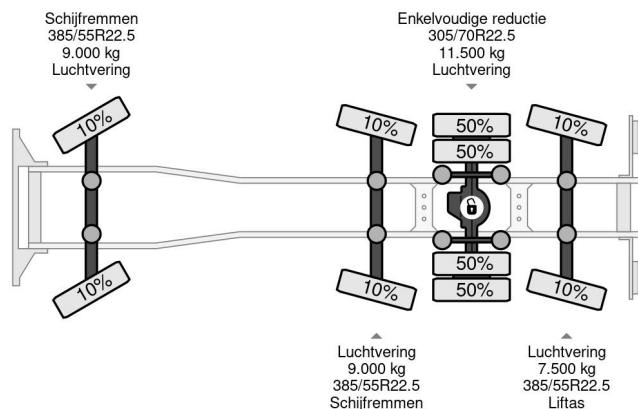

Scania 8X2 HIAB X-HIPRO 1058EP-6 + REMOTE CONTROL

COMMON

Cena	€ 187.950,- ex VAT
Id	SC377513
Zrobi?	Scania
Typ	8X2 HIAB X-HIPRO 1058EP-6 + REMOTE CONTROL
Rok	2015
Przebieg	612.441 km
Budowa	Otwarta skrzynia ?adunkowa
Waga brutto	37.000 kg
Klasa emisji	6

Scania G450 8X2 HIAB X-HIPRO 1058EP-6 + REMOTE CO...

Referentienummer: SC377513

PROPERTIES

Pierwsza data rejestracji	20-07-2015
Data wyga?ni?cia wa?no?ci motywu	15-08-2024
Tablica rejestracyjna	48-BGF-9
Paliwo	Diesel
Transmisja	Automatycznie
Numer identyfikacyjny pojazdu	YS2G8X20005377513
Konfiguracja osi	8x2
Liczba osi	4
Waga	26.340 kg
Liczba butli	6
Moc kw	331
Moc	450
Rozstaw osi	705 cm
Wymiary konstrukcyjne (l/b/h)	
No?no??	10.660 kg
D?ugo??	1.020 cm
Szeroko??	255 cm
Wysoko?? podnoszenia	1.900 cm
No?no??	18.000 kg