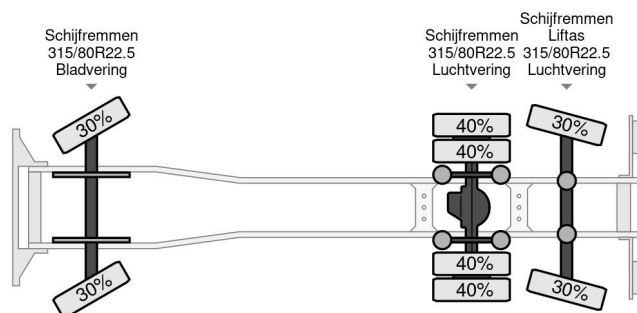

### PROPERTIES

Pierwsza data rejestracji	08-12-2011
Paliwo	Diesel
Transmisja	Automatycznie
Numer identyfikacyjny pojazdu	WDB9302041L609254
Konfiguracja osi	6x2
Liczba osi	3
Waga	14.525 kg
Moc kw	265
Moc	360
Wymiary konstrukcyjne (l/b/h)	
No?no??	11.475 kg
Wysoko?? podnoszenia	1.700 cm