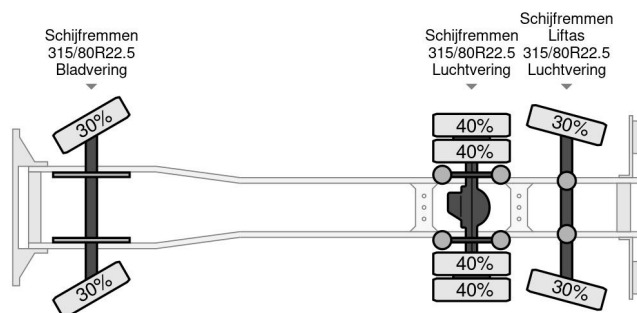

OPIS

VIDEO AVAILABLE
HIAB 166 ES-5 HI PRO